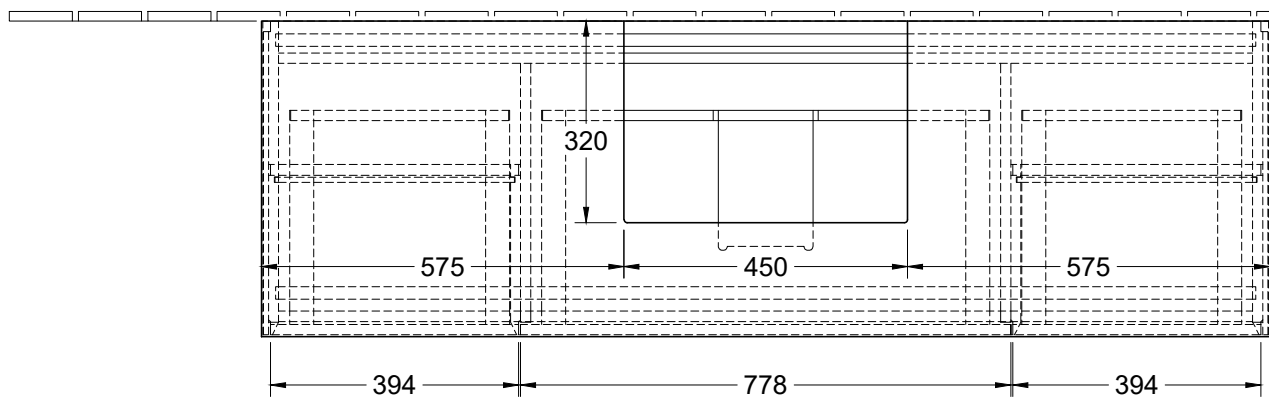

220 - 240 V

Finion G21ZYXX		 Villeroy & Boch 1748
V01 / 06.12.2016	1:12	